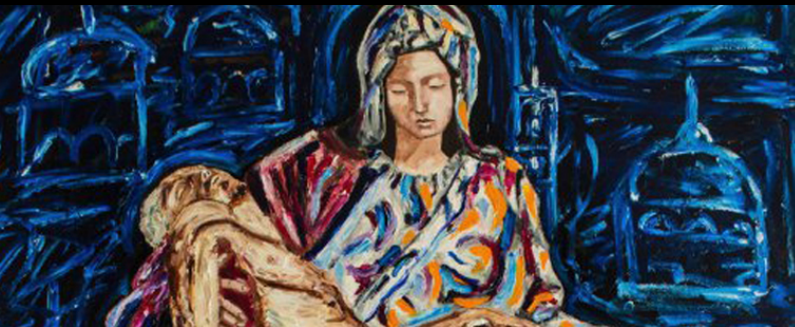

Nel segno di Michelangelo La Pietà: visioni contemporanee in Faraone e Ianniello

Nel segno di Michelangelo La Pietà: visioni contemporanee in Faraone e Ianniello

conferenza di
Silvia Arfelli

Venerdì 23 Febbraio 2018 - ore 20,30
Complesso del Carmine (*corso Garibaldi, 16 - Lugo*)

Interviene

Anna Giulia Gallegati
Assessore alla Cultura
Comune di Lugo

Saranno presenti gli Artisti
Vito Antonio Faraone
Giacomo Ianniello

Vito Antonio Faraone "La Pietà e visioni romane"
Olio su tela tramite finger painting- cm. 100x100

Giacomo Ianniello "La Pietà"
Olio su tela cm. 100x120